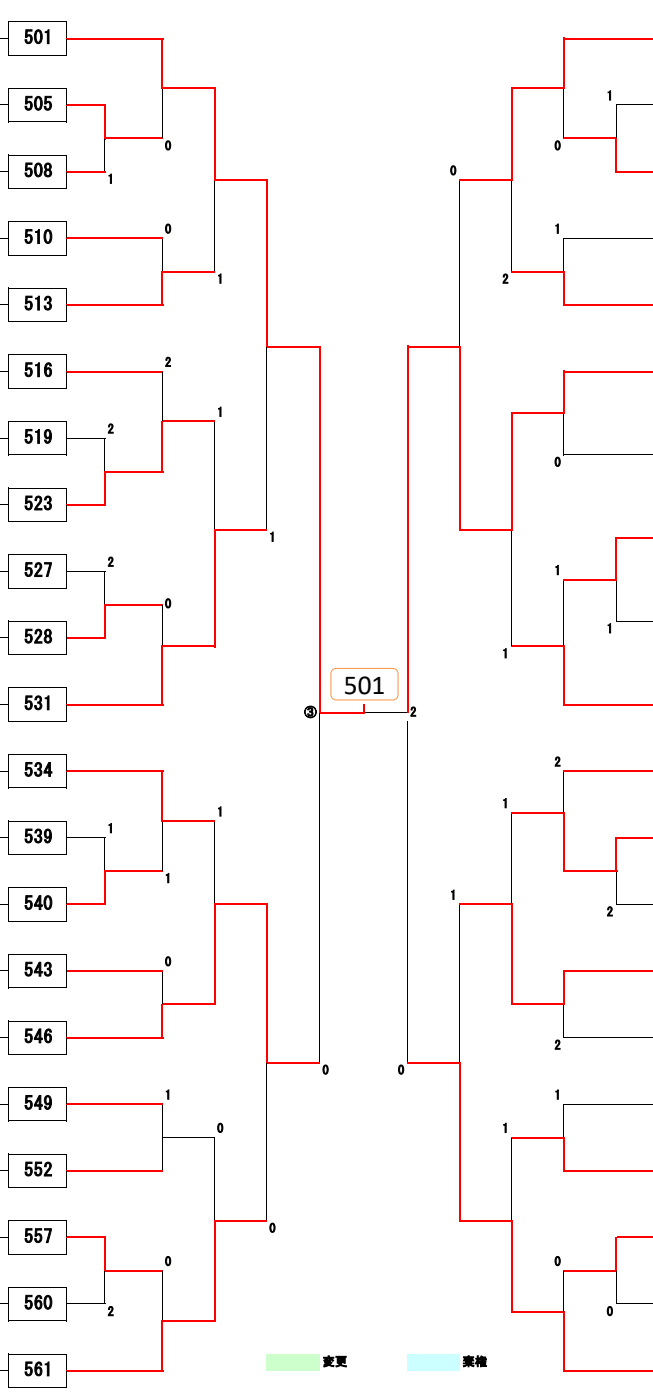

女子 高学年の部

第9回 おおたSAJ杯 シングルス大会

とき：令和 元年11月2日
会場：サン・スポーツランド太田
(群馬県 太田市)

501	天野 莉子	502	高橋 涼夏	503	岩崎 結衣
504	四方田 繪音	505	宮崎 由葉	506	瀬澤 花帆
507	佐々木 千夏	508	青木 彩乃	509	鈴木 胡桃
510	辻本 沙穂	511	八木原 古都里	512	栗橋 田中みり
513	西條 友依子	514	工藤 璃杏	515	小林 美月
516	岩井 陽菜乃	517	田部 理那	518	徳光 花
519	日下部 陽	520	中野 双葉	521	清水 結衣
522	小池 ありさ	523	大島 真緒	524	梶間 心結
525	大本木 めい	526	徳永 杏菰	527	久保田 叶恋
528	杉 紗良	529	冢田 紗希	530	栗橋 赤坂 彩葉
531	猪野 ちひろ	532	青木 瑛玲	533	岡田 花奈
534	村上 芹	535	西 綾	536	小泉 佳
537	外山 滙陽	538	鳥宗 芽美	539	栗原 采実
540	林 美心	541	高橋 実葉	542	中村 優那
543	石塚 凛香	544	原 穂花	545	谷田 結依
546	佐野 天音	547	大瀧 結奈	548	徳永 紗奈
549	田辺 真織	550	風戸 優果	551	山田 千愛
552	榊 澤 凛	553	伊藤 理花	554	高杉 萌那
555	栗橋 雛ひかる	556	嶋村 結依	557	牧本 陽登
558	金野 莉来	559	兵藤 愛華	560	林 愛莉
561	關根 理央	562	田部 智乃	563	木暮 真蘭

564	皆上 心	565	石川 歩実	566	梶井 瑞希
567	山口 鞠加	568	高野 美礼	569	荒松 凛
570	高山 果歩	571	山田 遥加	572	長岡 ひなた
573	小室 陽果	574	外山 凛音	575	高橋 梨々花
576	相内 花音	577	野澤 美暖	578	栗田 優奈
579	佐藤 亜侑寿	580	ニッ橋 優希	581	平野 朱依
584	丸山 純衣	583	土屋 理那	584	吉田 鈴
585	小泉 百萌	586	關口 実来	587	窪塚 杏
588	田部 菜那	589	岩本 朋美	590	成田 まどか
591	福地 奈津美	592	石田 きらり	593	中辻 彩羽
594	仙澤 叶夢	595	樋口 凛	596	三浦 杏梨
597	米山 柚香	598	中澤 美莉	599	中山 美咲
600	松越 亜美	601	北川 芽	602	片岡 怜奈
603	山根 倫運	604	關口 心咲	605	大嶋 和果
606	近江 心音	607	金子 陽咲	608	栗橋 神林 響
611	長田 舞	610	山岸 舞子	611	青木 希
612	伊勢野 心愛	613	松村 那乃葉	614	小山 葉奈
615	宮田 明季	616	高橋 美結	617	關 春葉
618	佐々木 優衣	619	奥山 純葉	620	廣田 和花
621	伊藤 后玖	622	千野 結海	623	牧野 那

黄底 栗橋